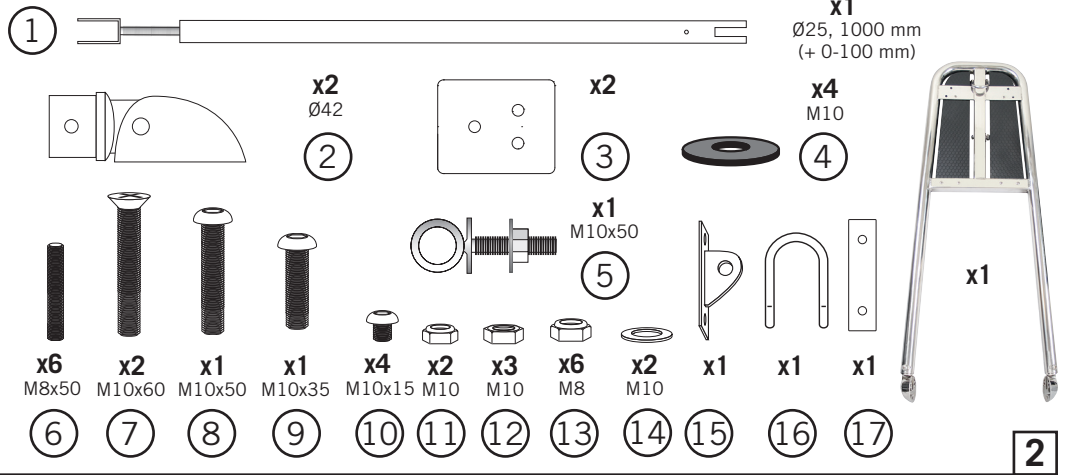

Detta behöver du:
You will need this:

Beslagmall - borrhål

Båtsystem

BU75P, BU75P-4 - Monteringsanvisning

Båtsystem AB, Traneredsvägen 112, 426 53 Västra Frölunda, Tel: 031-69 03 80, Fax: 031-690097,
www.batsystem.se, info@batsystem.se

Detta behöver du:
You will need this:

8

5 mm

1

x2

x6
FSM5x35

x6
M5

x6
M5

Steg / Ladder:

BU75P

BU75P-4

2

x2

3