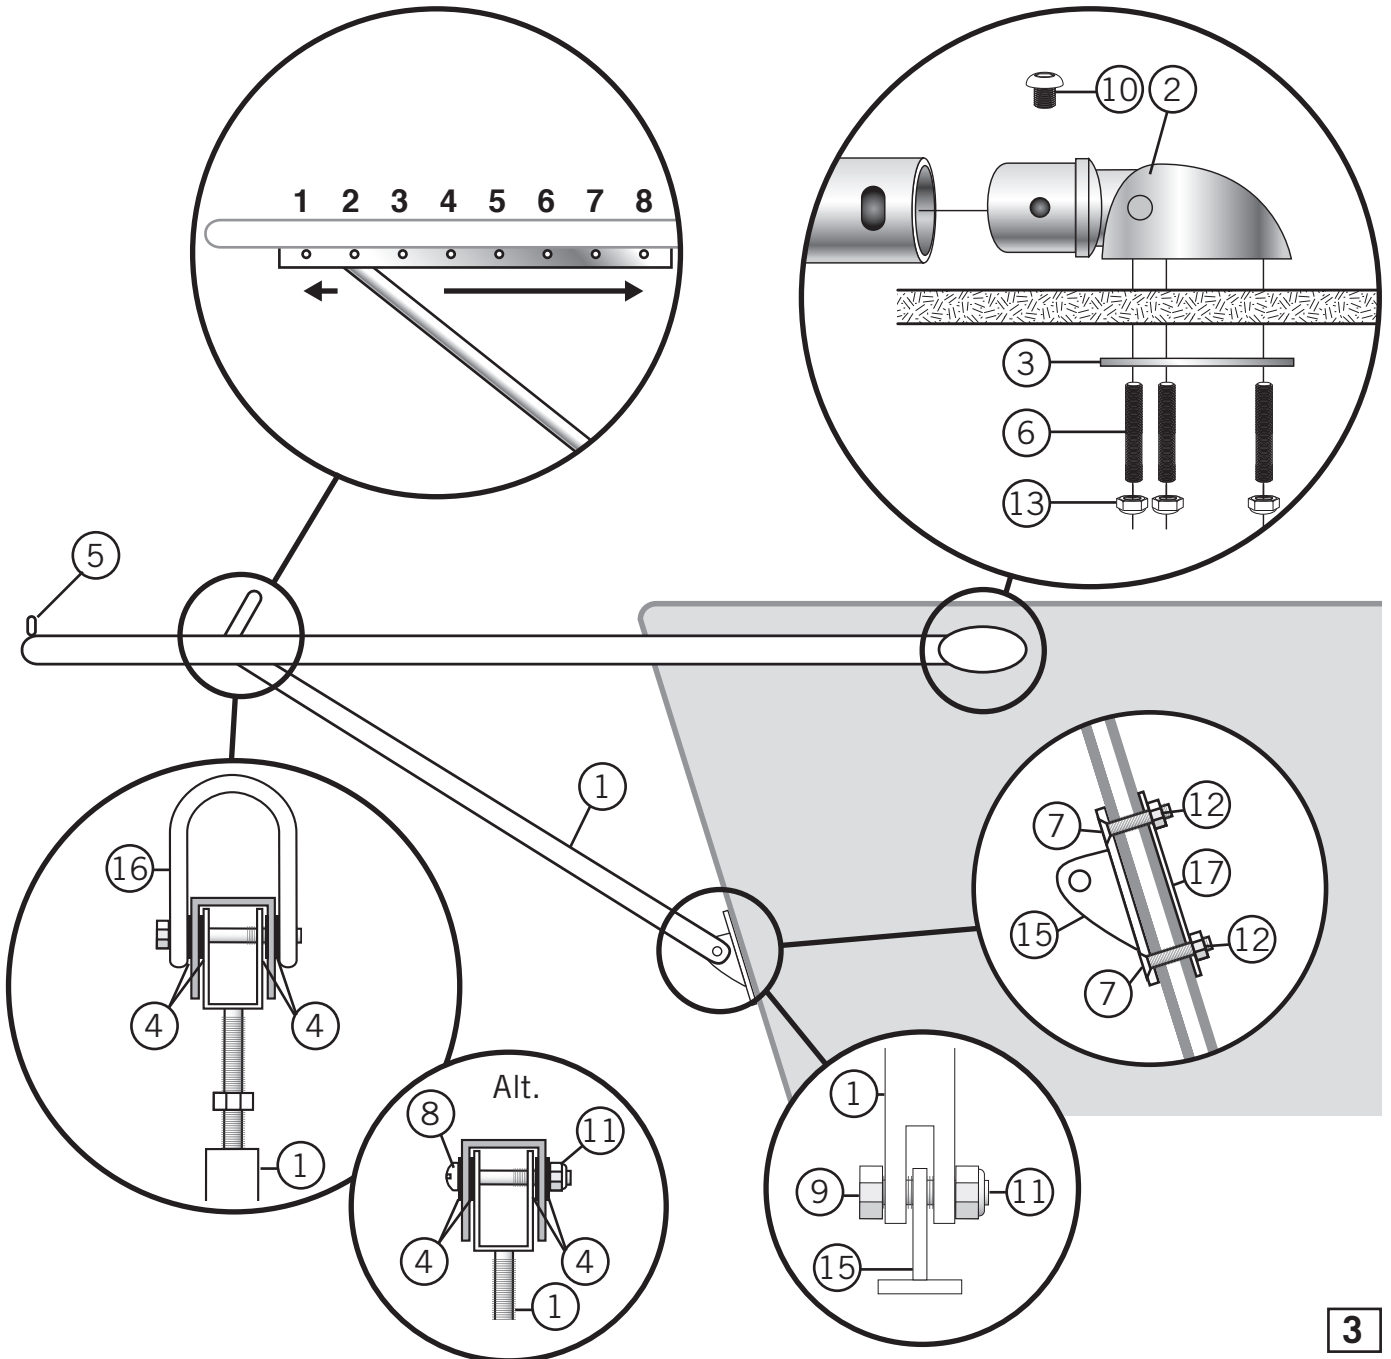

Detta behöver du:
You will need this:

Beslagmall - borrhål

Båtsystem

BU75P, BU75P-4 - Monteringsanvisning

Båtsystem AB, Traneredsvägen 112, 426 53 Västra Frölunda, Tel: 031-69 03 80, Fax: 031-690097,
www.batsystem.se, info@batsystem.se

Detta behöver du:
You will need this:

8

5 mm

1

x2

x6
FSM5x35

x6
M5

x6
M5

Steg / Ladder:

BU75P

BU75P-4

2

x2

3