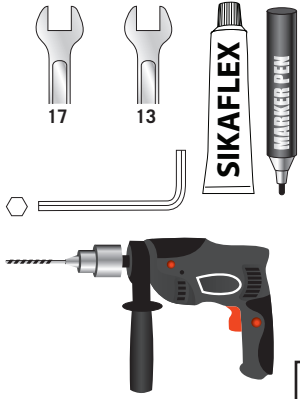

Detta behöver du:
You will need this:

Beslagmall - borrhål

Båtsystem

BU75P, BU75P-4 - Monteringsanvisning

Båtsystem AB, Traneredsvägen 112, 426 53 Västra Frölunda, Tel: 031-69 03 80, Fax: 031-690097,
www.batsystem.se, info@batsystem.se

Detta behöver du:
You will need this:

8

5 mm

1

x2

x6
FSM5x35

x6
M5

x6
M5