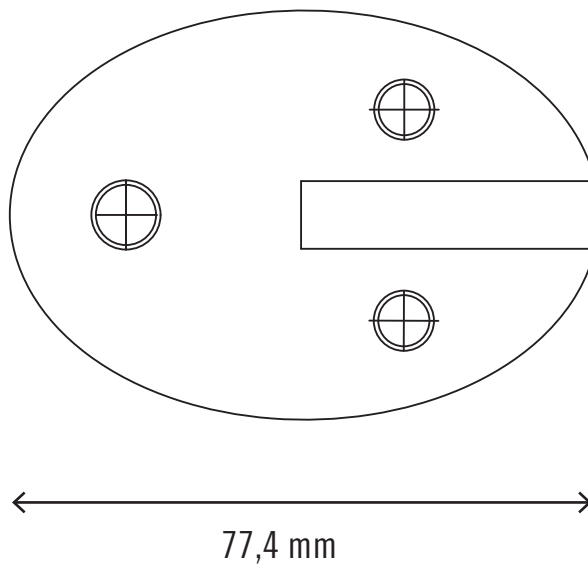

Detta behöver du:
You will need this:

Beslagmall - borrhål

Båtsystem

BU75P, BU75P-4 - Monteringsanvisning

Båtsystem AB, Traneredsvägen 112, 426 53 Västra Frölunda, Tel: 031-69 03 80, Fax: 031-690097,
www.batsystem.se, info@batsystem.se

Steg / Ladder:

BU75P

BU75P-4

2

x2

3