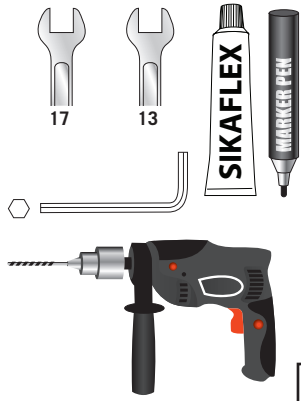

Detta behöver du:
You will need this:

Beslagmall - borrhål

Båtsystem

BU75P, BU75P-4 - Monteringsanvisning

Båtsystem AB, Traneredsvägen 112, 426 53 Västra Frölunda, Tel: 031-69 03 80, Fax: 031-690097,
www.batsystem.se, info@batsystem.se

Detta behöver du:
You will need this:

8

5 mm

1

x2

x6
FSM5x35x6
M5x6
M5

Steg / Ladder:

BU75P

BU75P-4

2

x2

3