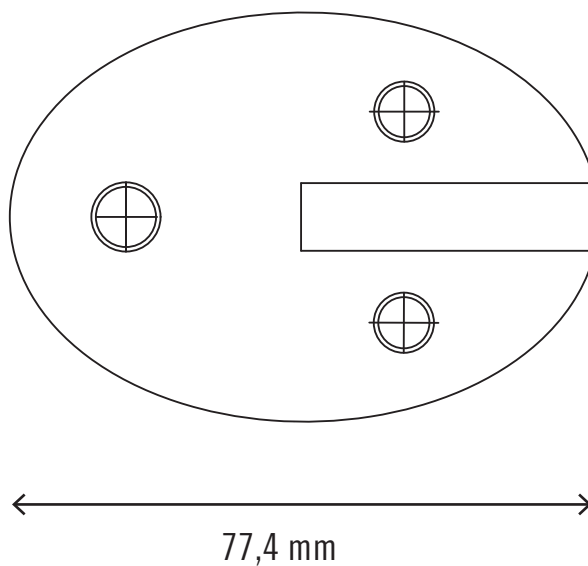

Detta behöver du:
You will need this:

Beslagmall - borrhål

Båtsystem

BU75P, BU75P-4 - Monteringsanvisning

Båtsystem AB, Traneredsvägen 112, 426 53 Västra Frölunda, Tel: 031-69 03 80, Fax: 031-690097,
www.batsystem.se, info@batsystem.se

BU75P-4

2

x2

3