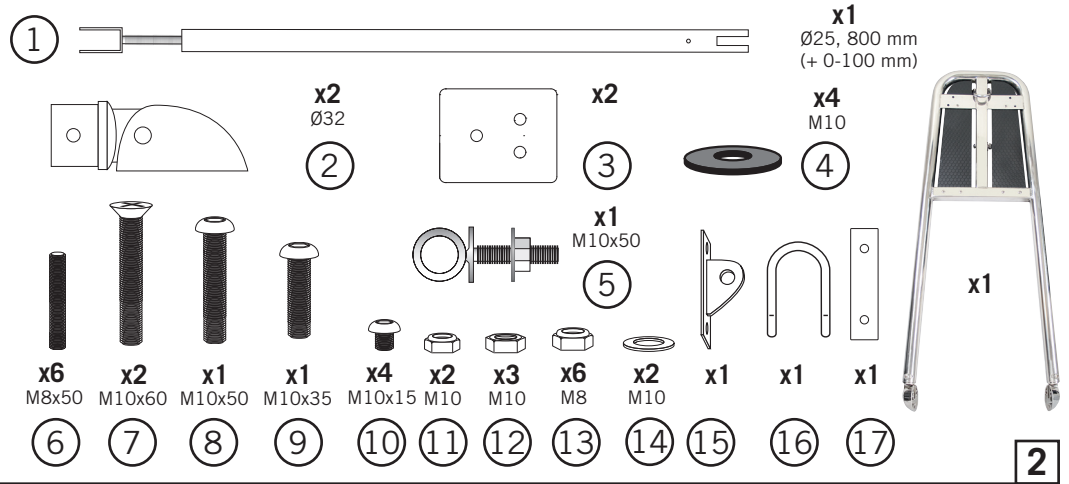

Detta behöver du:
You will need this:

Beslagmall - borrhål

Båtsystem

BU75P, BU75P-4 - Monteringsanvisning

Båtsystem AB, Traneredsvägen 112, 426 53 Västra Frölunda, Tel: 031-69 03 80, Fax: 031-690097,
www.batsystem.se, info@batsystem.se

Detta behöver du:
You will need this:

8

5 mm

1

x2

x6
FSM5x35x6
M5x6
M5

Steg / Ladder:

BU75P

BU75P-4

2

x2

3