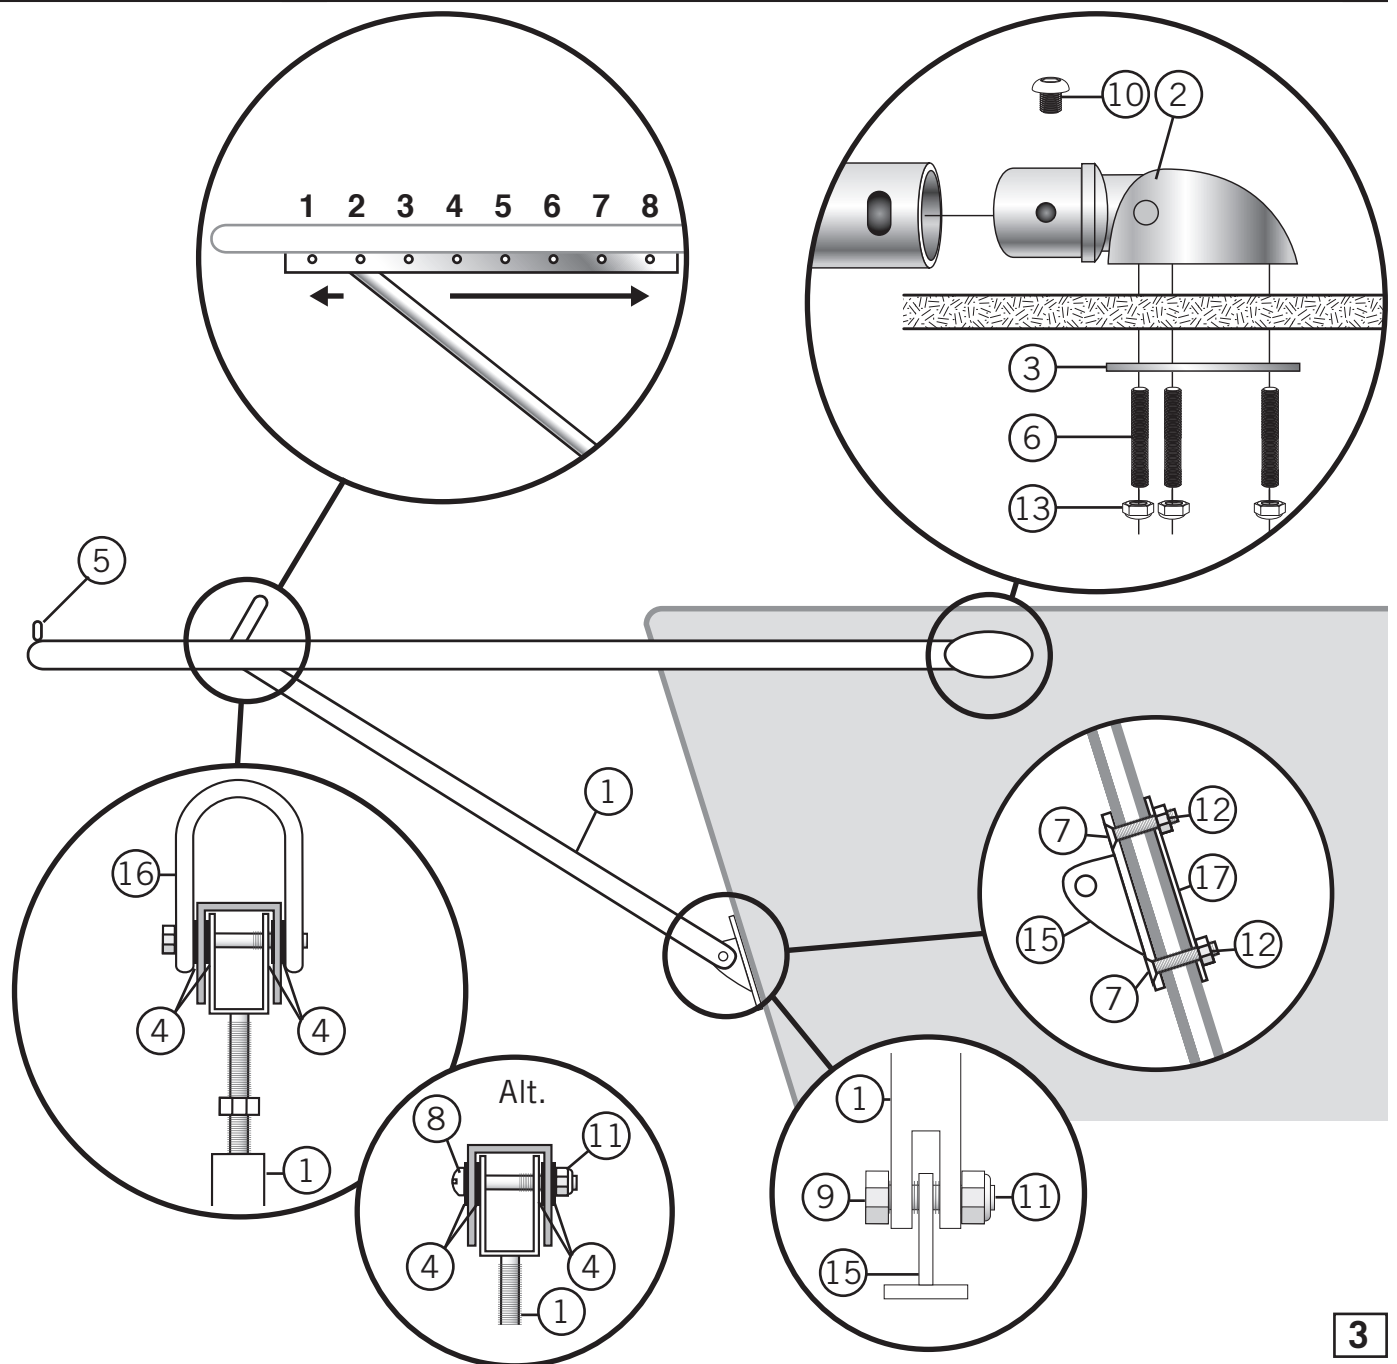

Detta behöver du:
You will need this:

Beslagmall - borrhål

Båtsystem

BU75P, BU75P-4 - Monteringsanvisning

Båtsystem AB, Traneredsvägen 112, 426 53 Västra Frölunda, Tel: 031-69 03 80, Fax: 031-690097,
www.batsystem.se, info@batsystem.se

Detta behöver du:
You will need this:

8

5 mm

1

x2

x6
FSM5x35x6
M5x6
M5

Steg / Ladder:

BU75P

BU75P-4

2

x2

3